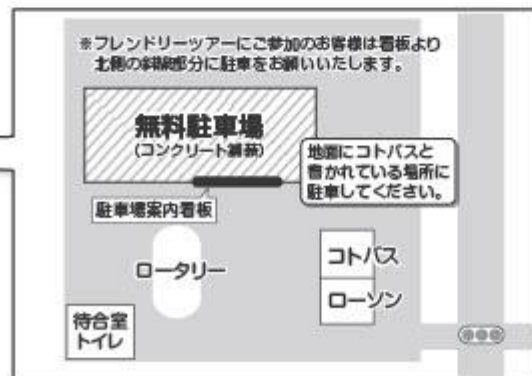

鳴門無料駐車場

☆無料駐車場利用の際のご注意☆

- 駐車場は事前予約できません。当日満車で駐車できない場合は松茂や鳴門など他の有料駐車場をご利用ください。その場合は必ず添乗員にご連絡ください。
- 当駐車場内での盗難・事故やその他トラブルに関しては弊社では一切責任を負いません。予めご了承ください。